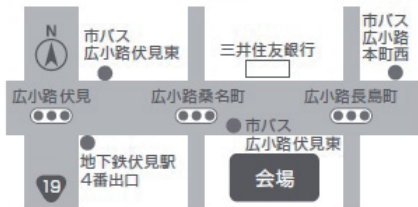

木の家具40人展

木工家ウイーク
NAGOYA
since 2008

2016年6月3日(金)～6月5日(日)
10:00～18:30 (最終日は17:00まで)

2016

■会場

電気文化会館5階
東・西ギャラリー

名古屋市中区栄2-2-5
TEL: 052-204-1133

■交通